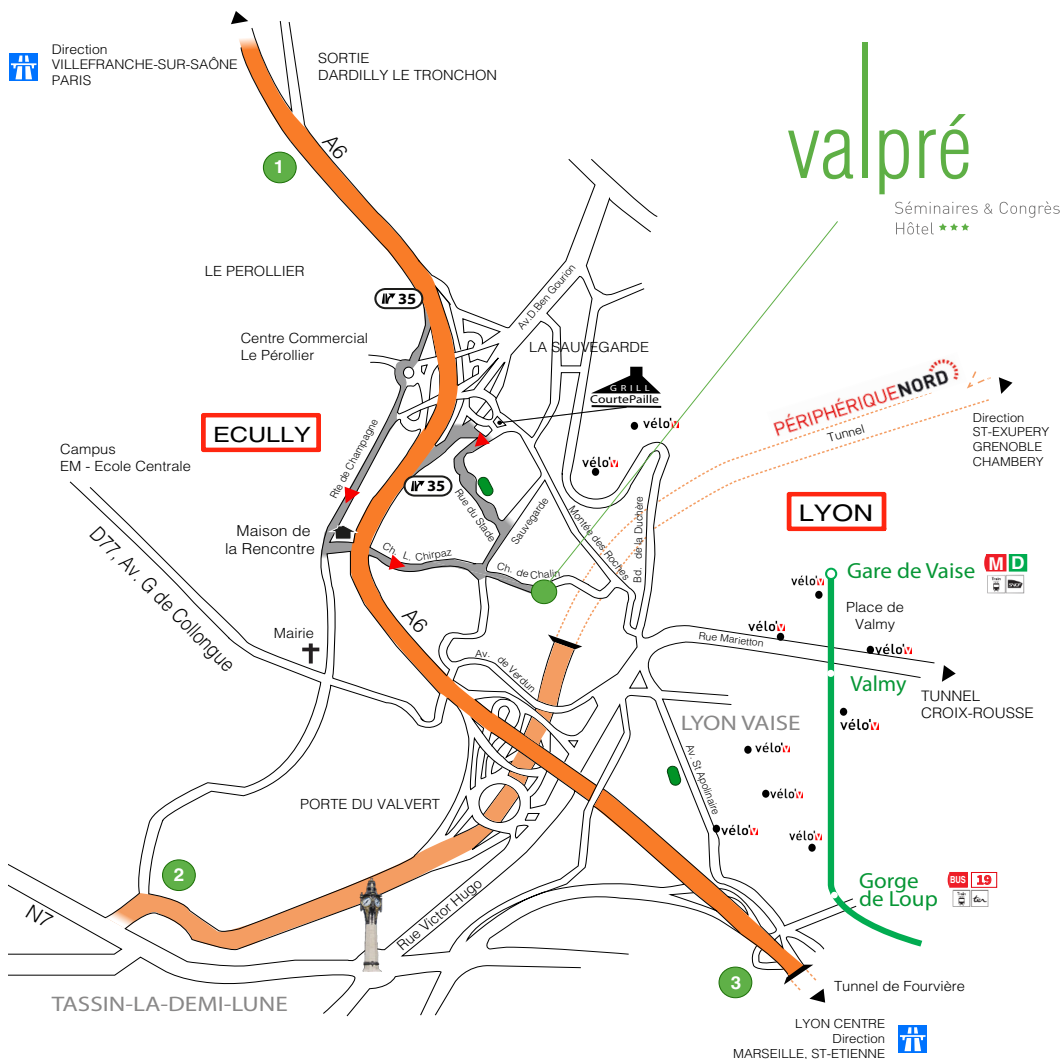

## Distances depuis :

- Gare Perrache : 5,9 Km.
- Gare Part-Dieu : 13,7 Km.
- Place Bellecour : 7,7 Km.
- Aéroport St Exupéry : 33,1 Km.
- Campus EM - Ecole Centrale : 2,5 Km.
- Station métro Valmy : 1,4 Km.
- Station métro Gorge de Loup : 2,1 Km.

## Si vous arrivez en voiture :

- 1 Depuis l'A6** (venant de Paris), sortie Ecully n°35. Au rond-point prendre la direction Ecully-centre, et après 500m, au feu, à la hauteur de la Maison de la Rencontre, prendre à gauche, puis suivre la direction Valpré.
- 2 Depuis le périphérique Nord**, direction porte de Vaise. Avant la porte du Valvert, rester sur la voie de droite et continuer en direction Paris /A6 : sortie Ecully. Prendre toujours à droite direction Champagne, puis monter juste devant le Grill Courte Paille, prendre à droite la rue du stade, puis suivre la direction Valpré.
- 3 Depuis le tunnel de Fourvière**, direction Paris /A6 : sortie Ecully n°35. prendre à droite, direction Champagne, puis encore à droite en suivant la direction de Valpré (Courte Paille sur votre gauche).

## Si vous arrivez en transports en commun :

Depuis la Part-Dieu, prendre le métro ligne B, direction Gare d'Oullins, changement à Saxe-Gambetta.  
Depuis Perrache, prendre le métro ligne A, direction L. Bonnevaie, changement à Bellecour.  
Dans les deux cas, récupérer la ligne D, direction Gare de Vaise et s'arrêter à Gorge de Loup puis, prendre le bus 19 (direction Ecully-Le Pérollier) et s'arrêter à Valpré.

*Idéalement situé au cœur  
de l'agglomération lyonnaise*