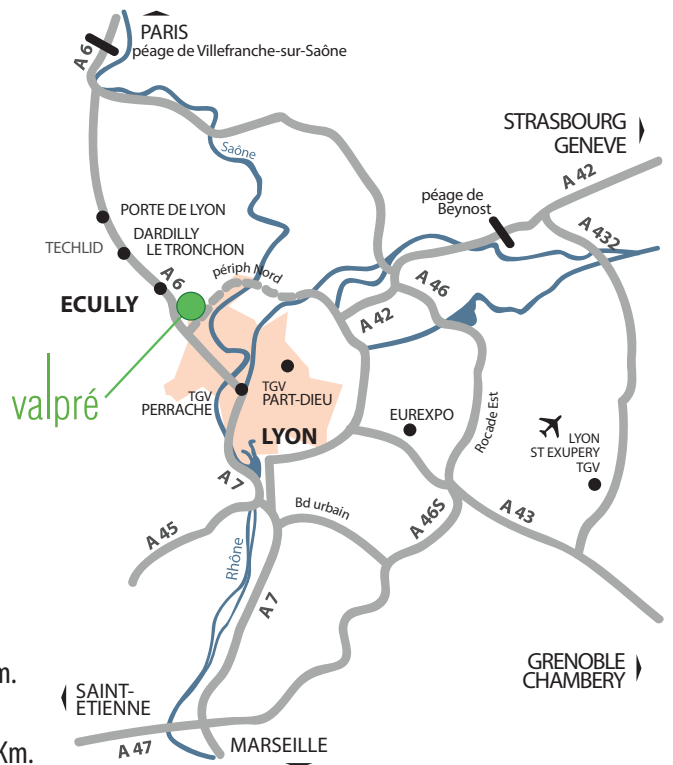

## Distances depuis :

- Gare Perrache : 5,9 Km.
- Gare Part-Dieu : 13,7 Km.
- Place Bellecour : 7,7 Km.
- Aéroport St Exupéry : 33,1 Km.
- Campus EM - Ecole Centrale : 2,5 Km.
- Station métro Valmy : 1,4 Km.
- Station métro Gorge de Loup : 2,1 Km.

## Si vous arrivez en voiture :

- 1 Depuis l'A6** (venant de Paris), sortie Ecully n°35. Au rond-point prendre la direction Ecully-centre, et après 500m, au feu, à la hauteur de la Maison de la Rencontre, prendre à gauche, puis suivre la direction Valpré.
- 2 Depuis le périphérique Nord**, direction porte de Vaise. Avant la porte du Valvert, rester sur la voie de droite et continuer en direction Paris /A6 : sortie Ecully. Prendre toujours à droite direction Champagne, puis monter juste devant le Grill Courte Paille, prendre à droite la rue du stade, puis suivre la direction Valpré.
- 3 Depuis le tunnel de Fourvière**, direction Paris /A6 : sortie Ecully n°35. prendre à droite, direction Champagne, puis encore à droite en suivant la direction de Valpré (Courte Paille sur votre gauche).

## Si vous arrivez en transports en commun :

Depuis la Part-Dieu, prendre le métro ligne B, direction Gare d'Oullins, changement à Saxe-Gambetta.  
Depuis Perrache, prendre le métro ligne A, direction L. Bonnevaie, changement à Bellecour.  
Dans les deux cas, récupérer la ligne D, direction Gare de Vaise et s'arrêter à Gorge de Loup puis, prendre le bus 19 (direction Ecully-Le Pérollier) et s'arrêter à Valpré.

*Idéalement situé au cœur  
de l'agglomération lyonnaise*