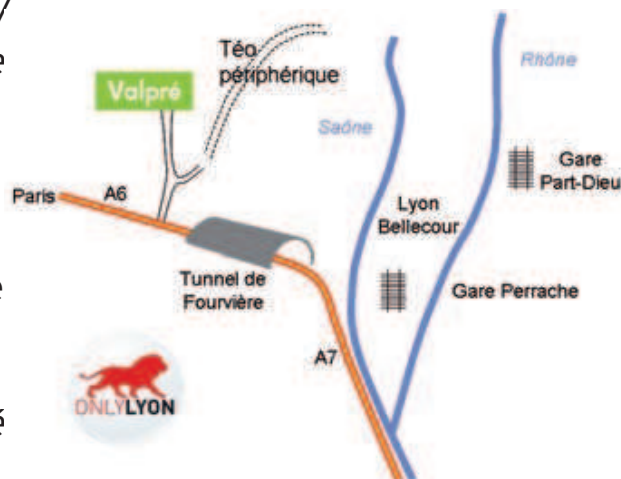

Venez à Valpré-Lyon !

- **En voiture** : Autoroute A6, sortie *Ecully / Champagne* ou *Périphérique Nord*, sortie *Porte du Valvert*
- 150 places de **parking gratuit** et privé
- **En train** : à 15 minutes en taxi des gares de Part-Dieu ou Perrache
- **En transport en commun** : Bus n°19, arrêt *Valpré* ou Métro D, arrêt *Valmy* à 15 minutes à pied