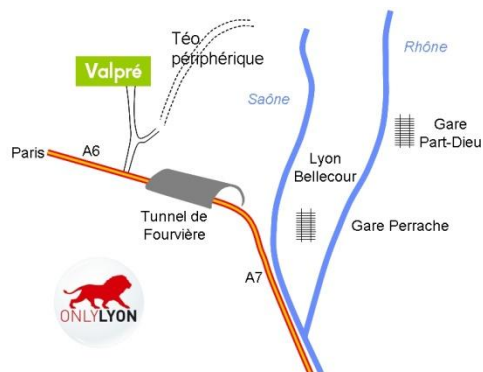

Valpré
Lyon

Hôtellerie - Séminaires - Congrès

*110 chambres d'hôtel avec vue sur parc
Un cadre unique de 6 hectares*

www.valpre-lyon-hotel.com

Les tarifs 2012

	Semaine	Week-end*
Single	86 €	60 €
Twin/Couple	96 €	67 €

- **En voiture** : Autoroute A6, sortie *Ecully / Champagne* ou *Périphérique Nord*, sortie *Porte du Valvert*
- **En train** : à 15 minutes en taxi des gares de Part-Dieu ou Perrache
- **En transport en commun** : Bus n°19, arrêt *Valpré* ou Métro D, arrêt *Valmy* à 15 minutes à pied